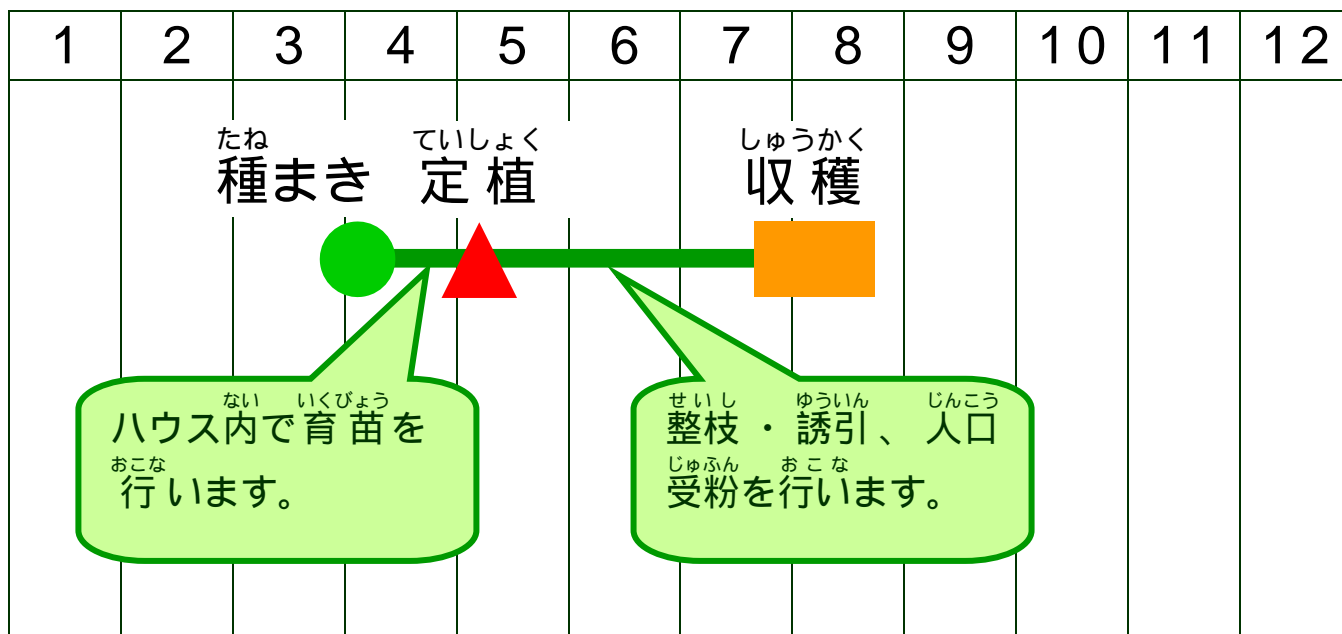

スイカ

- えい めい 英 名 : watermelon
- ぶん るい 分 類 : ウリ科
- げん さんち 原産地 : アフリカの赤道地帯
- ひん しゅ 品 種 : 早生日章 (接木苗) ブラック
ボ-ル、ピロマスタ

さいばいこよみ 栽培暦

やさいメモ

スイカの食べ頃は叩いた時鈍い重い音。